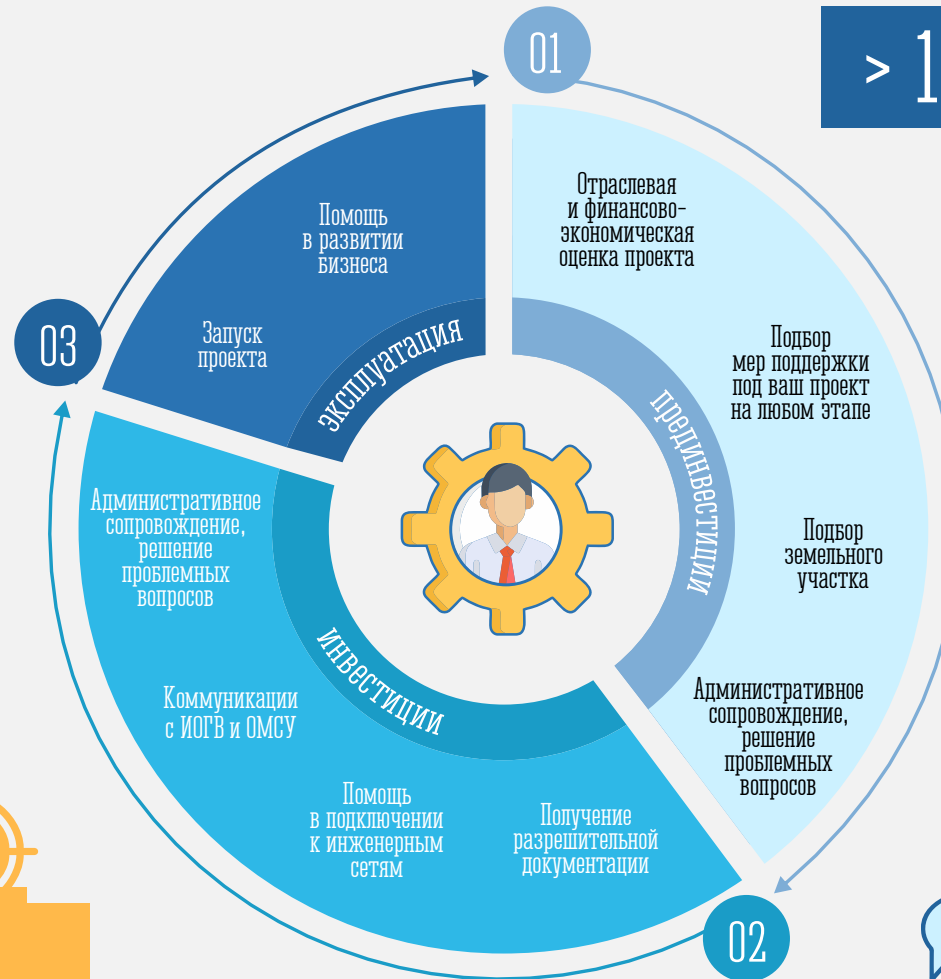

Прочие организации в рамках проекта

Коммуникации с ресурсоснабжающими организациями

Оценка стоимости создания инфраструктуры

Подбор мер поддержки для решения инфраструктурных вопросов

> 150 база региональных и федеральных мер поддержки

~ 200 база свободных инвестплощадок

Инвестиционный портал
invest.nashsever51.ru

Онлайн-сервисы

- Предложить проект
- Записаться на консультацию
- Личный кабинет инвестора
- Каналы прямой связи

Кто может обратиться ?